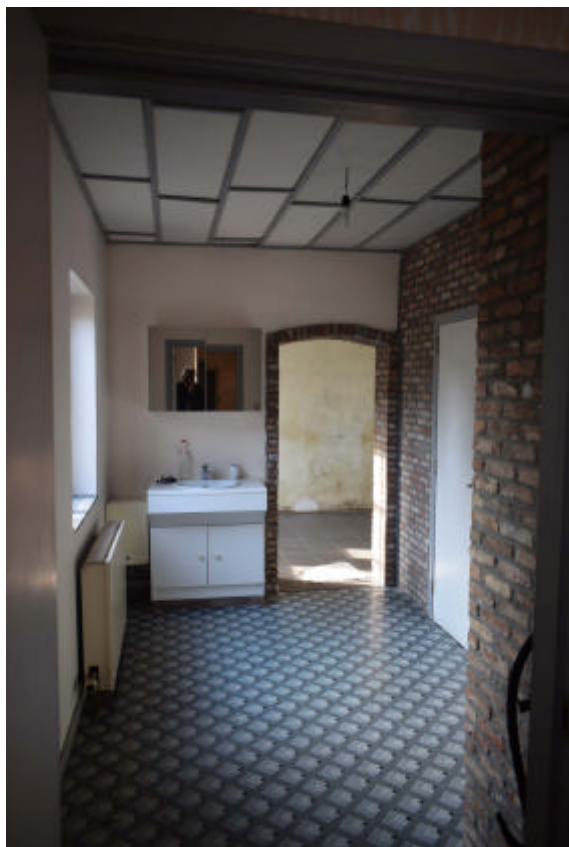

Foto's van het pand Drabstraat 9, 2640 Mortsel
Bedrijfsruimte, inkom en doorgang

Gevel voorzijde:

Inkom gang aan linkerzijde

Voorkamer

Bureel beneden

Sanitair

Hall tussen voor-en achterbouw

Magazijn achterbouw gelijkvloers